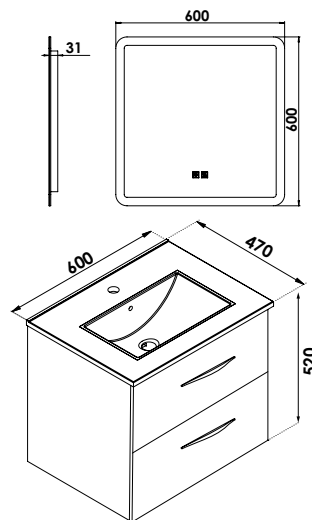

MEUBLE SUSP DUBAÏ AVEC MIROIR LED ATHENES - LARG 60 CM - FINITION : NOIR ACACIA

ID840 - Photo produit détournée 1

COMPATIBILITÉ

Veiller à l'encombrement nécessaire au montage et à la pose du meuble.